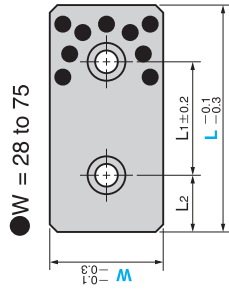

SESW (Bronze Standard Type)

● W = 100 or more

SESWT (Bronze 2-Hole Type)

● Sliding Direction
W = 28 and 38

W = 48 or more

Material : Bronze with Graphite (SO#50 SP2)

W ₁	W ₂	L ₁	L ₂	Catalog No.	W	L	
						SESW	SESWT
-	-	45	15			75	
		50	25			100	
		100				150	
		45	15			38	
		50	25			100	
		100	15			75	
-	-	50		SESW	48	100	
		75	25			125	
		100				150	
		150				200	
		45	15			58	
		50				100	
-	-	25				75	
		50				100	
		100				150	
		75	25			75	
		100				100	
		150				200	
50	-	50				100	100
		75				125	125
		100				150	150
		150				200	200
		200	50			250	250
		300				300	300
-	-	75		SESW	125	125	125
		100	25			150	150
		150				200	200
		200				250	250
		300				300	300
		350				350	350
100	25	100			150	150	150
		150	25			200	200
		200				250	250
		250				300	300
		300				350	350
		350				400	400

* W₁ and W₂ are the dimensions only for SESF (W = 100 or more).

Order

Catalog No. W L
 SESW 38 - 100
 SESWT 100 - 150