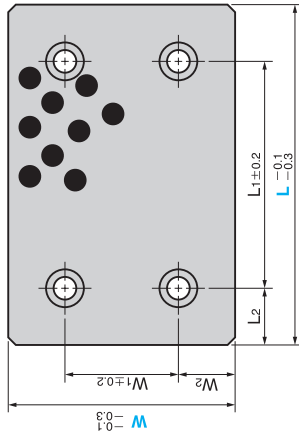

SESW (Bronze Standard Type)

● W = 100 or more

SESWT (Bronze 2-Hole Type)

● Sliding Direction
W = 28 and 38

W = 48 or more

Material : Bronze with Graphite (SO#50 SP2)

W ₁	W ₂	L ₁	L ₂	Catalog No.	W	L	
						SESW	SESWT
-	-	45	15			75	
		50	25			100	
		100				150	
		45	15			38	
		50	25			100	
		100	15			75	
-	-	50		SESW	48	100	
		75	25			125	
		100				150	
		150				200	
		45	15			58	
		50				100	
-	-	25				75	
		50				100	
		100				150	
		75	25			75	
		100				100	
		150				200	
50	-	50				100	100
		75				125	125
		100				150	150
		150				200	200
		200	50			250	250
		300				300	300
-	-	75		SESW	125	125	125
		100	25			150	150
		150				200	200
		200				250	250
		300				300	300
		350				350	350
100	25	100			150	150	150
		150	25			200	200
		200				250	250
		250				300	300
		300				350	350
		350				400	400

* W₁ and W₂ are the dimensions only for SESF (W = 100 or more).

Order

Catalog No. W L
 SESW 38 - 100
 SESWT 100 - 150