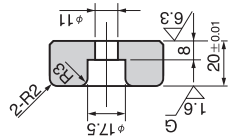

SESW (Bronze Standard Type)

● W = 100 or more

SESWT (Bronze 2-Hole Type)

● Sliding Direction
W = 28 and 38

W = 48 or more

Material : Bronze with Graphite (SO#50 SP2)

W ₁	W ₂	L ₁	L ₂	Catalog No.	W	L	
						SESW	SESWT
-	-	45	15			75	
		50	25			100	
		100				150	
		45	15			38	
		50	25			100	
		100	15			75	
-	-	50		SESW	48	100	
		75	25			125	
		100				150	
		150				200	
		45	15			58	
		50				100	
-	-	25				75	
		50				100	
		100				150	
		75	25			75	
		100				100	
		150				200	
50	-	50				100	100
		75				125	125
		100				150	150
		150				200	200
		200	50			250	250
		300				300	300
-	-	75		SESW	125	125	125
		100	25			150	150
		150				200	200
		200				250	250
		300				300	300
		350				350	350
100	25	100			150	150	150
		150	25			200	200
		200				250	250
		250				300	300
		300				350	350
		350				400	400

* W₁ and W₂ are the dimensions only for SESF (W = 100 or more).

Order

Catalog No. W L
 SESW 38 - 100
 SESWT 100 - 150