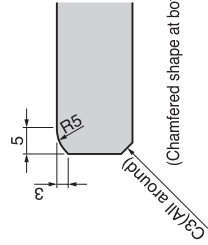

SESW (Bronze Standard Type)

● W = 100 or more

SESWT (Bronze 2-Hole Type)

● Sliding Direction
W = 28 and 38

W = 48 or more

Material : Bronze with Graphite (SO#50 SP2)

W ₁	W ₂	L ₁	L ₂	Catalog No.	W	L	
						SESW	SESWT
-	-	45	15			75	
		50	25			100	
		100				150	
		45	15			38	
		50	25			100	
		100	15			75	
-	-	50		SESW	48	100	
		75	25			125	
		100				150	
		150				200	
		45	15			58	
		50				100	
-	-	25				75	
		50				100	
		100				150	
		75	25			75	
		100				100	
		150				200	
50	-	50				100	100
		75				125	125
		100				150	150
		150				200	200
		200	50			250	250
		300				300	300
-	-	75		SESW	125	125	125
		100	25			150	150
		150				200	200
		200				250	250
		300				300	300
		350				350	350
100	25	100			150	150	150
		150	25			200	200
		200				250	250
		250				300	300
		300				350	350
		350				400	400

* W₁ and W₂ are the dimensions only for SESF (W = 100 or more).

Order

Catalog No. W L
 SESW 38 - 100
 SESWT 100 - 150